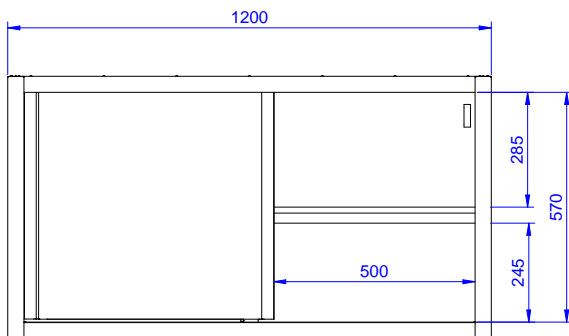

Fronte

Lato