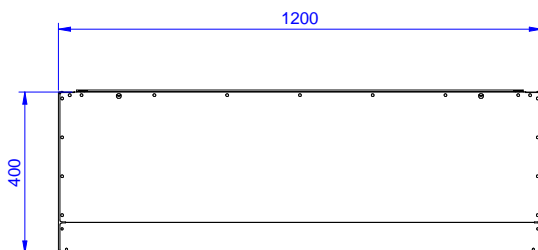

Alto

Informazioni chiave

Numero porte:	
133210 (PSS1200LCN)	2
Dimensioni esterne, larghezza:	1200 mm
Dimensioni esterne, profondità:	400 mm
Dimensioni esterne, altezza:	650 mm