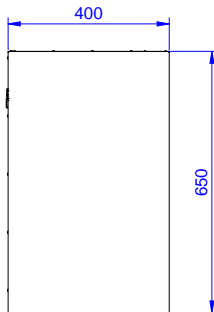

Informazioni chiave

Numero porte:	
133210 (PSS1200LCN)	2
Dimensioni esterne, larghezza:	1200 mm
Dimensioni esterne, profondità:	400 mm
Dimensioni esterne, altezza:	650 mm